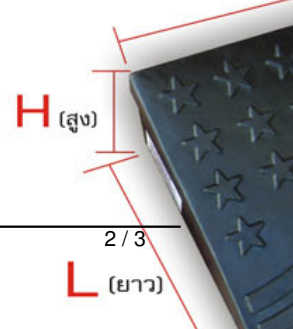

Rubber Ramp

Monday, 17 November 2008 13:36 - Last Updated Tuesday, 15 April 2014 12:07

ยางป็นไต่ฟุตบอล

RUBBER RAM

คุณสมบัติ

- ผลิตจากยางที่มีคุณภาพสูง ทนต่อการรับน้ำหนักมากเป็นพิเศษ
เหมาะสำหรับรถยนต์ที่ต้องป็นไต่ฟุตบอล สดวกในการใช้งาน
- อายุการใช้งานยาวนาน ไม่เป็นสนิม ไม่ฉีกขาดง่าย แข็งแรงทนทาน
- ไม่กีดขวางพื้นผิวจราจร ไม่ทำให้เกิดเสียงดังขณะใช้งาน
- สามารถวางเรียงกันเป็นแนวยาวได้ (มีรูด้านข้างสำหรับร้อยน๊อตด้วย)
- มีน้ำหนักเบา กว่าเหล็ก สดวกสำหรับเคลื่อนย้าย และเก็บรักษา

Code	Dimensions [cm.]			Weight [kgs.]	Colour
รหัสสินค้า	W (กว้าง)	L (ยาว)	H (สูง)	น้ำหนัก	สี
■ 921612-T	15	60	5	2.50	Black
▲ 921613-T	15	15	5	0.90	Black
■ 921614-T	25	90	10	11.00	Black
▲ 921615-T	25	25	10	1.80	Black

Rubber Ramp

Monday, 17 November 2008 13:36 - Last Updated Tuesday, 15 April 2014 12:07

Code	Dimensions [cm.]			weight [kgs.]	Colour
w	L	H			
921612-T	15	60	5	2.50	Black
921613-T	15	15	5	0.80	Black
921614-T	25	90	10	11.0	Black
921615-T	25	25	10	1.80	Black
921616-T	25	60	10	8.00	Black
921617-T	35	60	15	12.00	Black
921618-T	35	35	15	4.60	Black