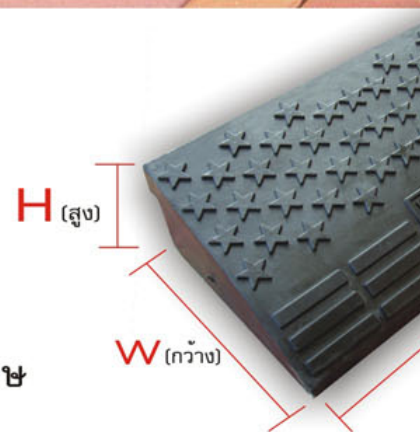

Rubber Ramp

Monday, 17 November 2008 13:36 - Last Updated Tuesday, 15 April 2014 12:07

ยางป็นไต่ฟุตบอล

RUBBER RAM

คุณสมบัติ

- ผลิตจากยางที่มีคุณภาพสูง ทนต่อการรับน้ำหนักมากเป็นพิเศษ
เหมาะสำหรับรถยนต์ที่ต้องป็นไต่ฟุตบอล สดวกในการใช้งาน
- อายุการใช้งานยาวนาน ไม่เป็นสนิม ไม่ฉีกขาดง่าย แข็งแรงทนทาน
- ไม่กีดขวางพื้นผิวจราจร ไม่ทำให้เกิดเสียงดังขณะใช้งาน
- สามารถวางเรียงกันเป็นแนวยาวได้ (มีรูด้านข้างสำหรับร้อยน๊อตด้วย)
- มีน้ำหนักเบา กว่าเหล็ก สดวกสำหรับเคลื่อนย้าย และเก็บรักษา

Code	Dimensions [cm.]			Weight [kgs.]	Colour
รหัสสินค้า	W (กว้าง)	L (ยาว)	H (สูง)	น้ำหนัก	สี
■ 921612-T	15	60	5	2.50	Black
▲ 921613-T	15	15	5	0.90	Black
■ 921614-T	25	90	10	11.00	Black
▲ 921615-T	25	25	10	1.80	Black

Rubber Ramp

Monday, 17 November 2008 13:36 - Last Updated Tuesday, 15 April 2014 12:07

Code	Dimensions [cm.]			weight [kgs.]	Colour
w	L	H			
921612-T	15	60	5	2.50	Black
921613-T	15	15	5	0.80	Black
921614-T	25	90	10	11.0	Black
921615-T	25	25	10	1.80	Black
921616-T	25	60	10	8.00	Black
921617-T	35	60	15	12.00	Black
921618-T	35	35	15	4.60	Black